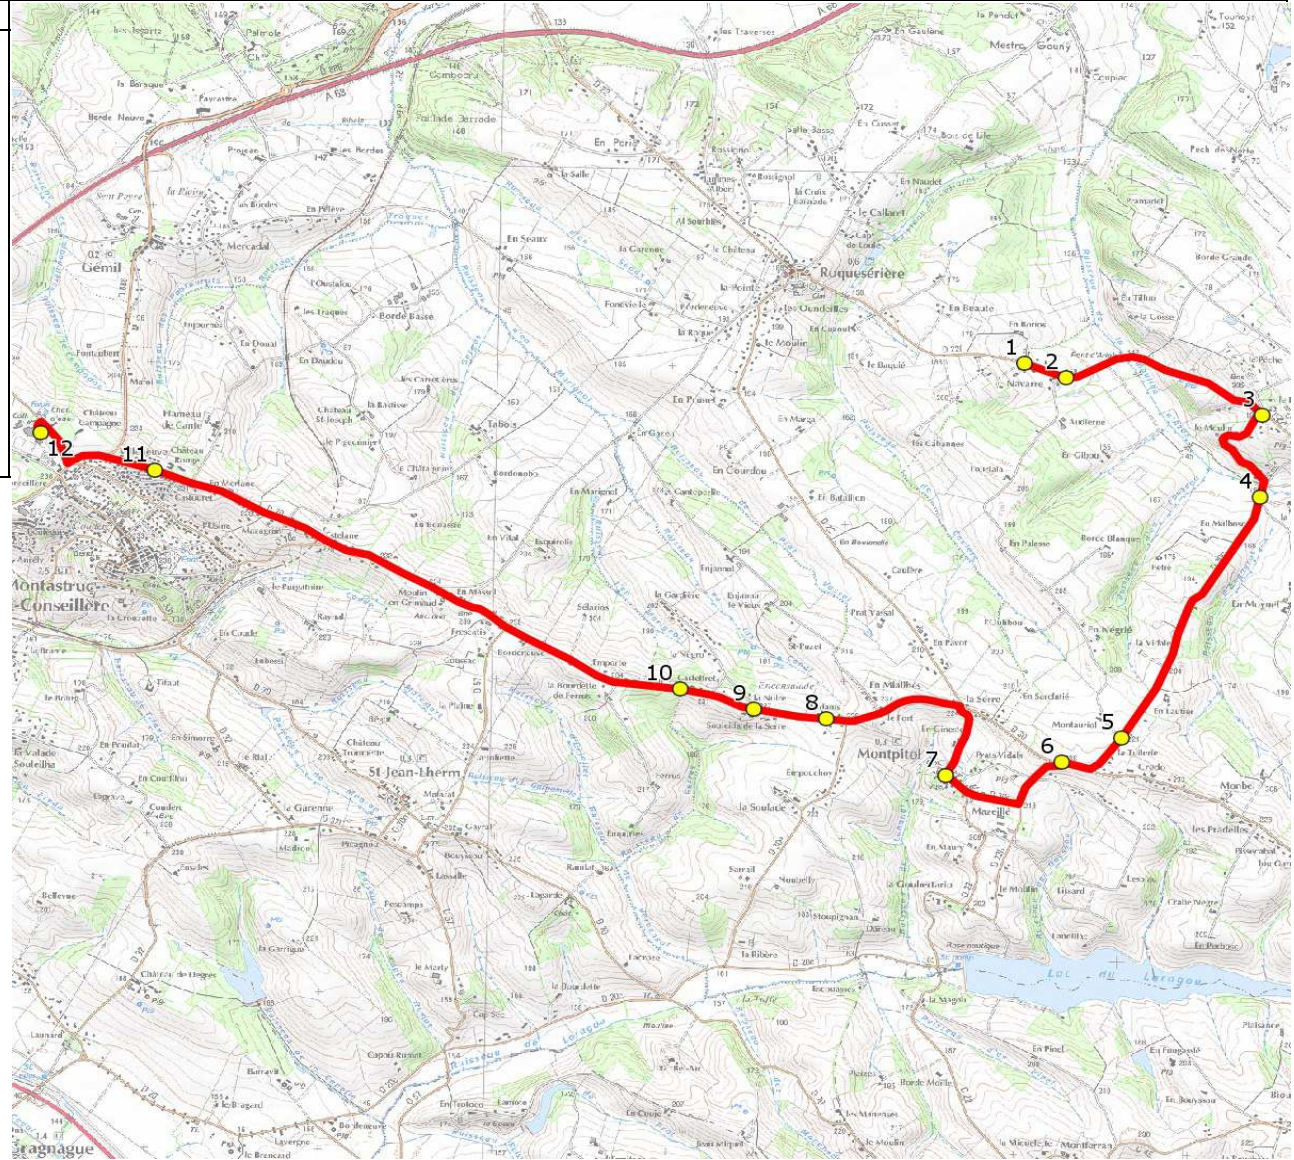

Mise à jour : 05/09/2017

Ligne : AZAS-COLLEGE MONTASTRUC LA CONSEILLERE

Ligne N° : S5151

Marché (année de notification-durée) : 2015-4

Transporteur : CAP PAYS CATHARE

Km en charge : 12 Km

Nombre de places assises : 59 pl

Sous-traitant :

Année : 2003

ITINERAIRE INDICATIF (ALLER)

LMMJV--

AZAS

1. Ch des Crêtes/Navarre	07:49
2. Ch des Crêtes/D22F	07:50
3. ABCGn0541 Cimetière	07:52
4. ABCGn1393 La Bordette	07:54
5. RD30c/Ch des Crêtes	07:57

MONTPITOL

6. ABCGn0412 Pigeonnier	07:58
7. RD22/Eglise	08:01
8. ABCGn0415 En Cansalade	08:04
9. RD30/Rte Lagardière/AB	08:05
10. RD30/Castelfret/n°11	08:06

MONTASTRUC-LA-CONSEILLERE

11. RD30/Lot Hauts de Cante	08:12
12. Collège Georges Brassens	08:20

Mise à jour : 05/09/2017

Ligne : AZAS-COLLEGE MONTASTRUC LA CONSEILLERE

Ligne N° : S5151

Marché (année de notification-durée) : 2015-4

Transporteur : CAP PAYS CATHARE

Km en charge : 15 Km

Nombre de places assises : 59 pl