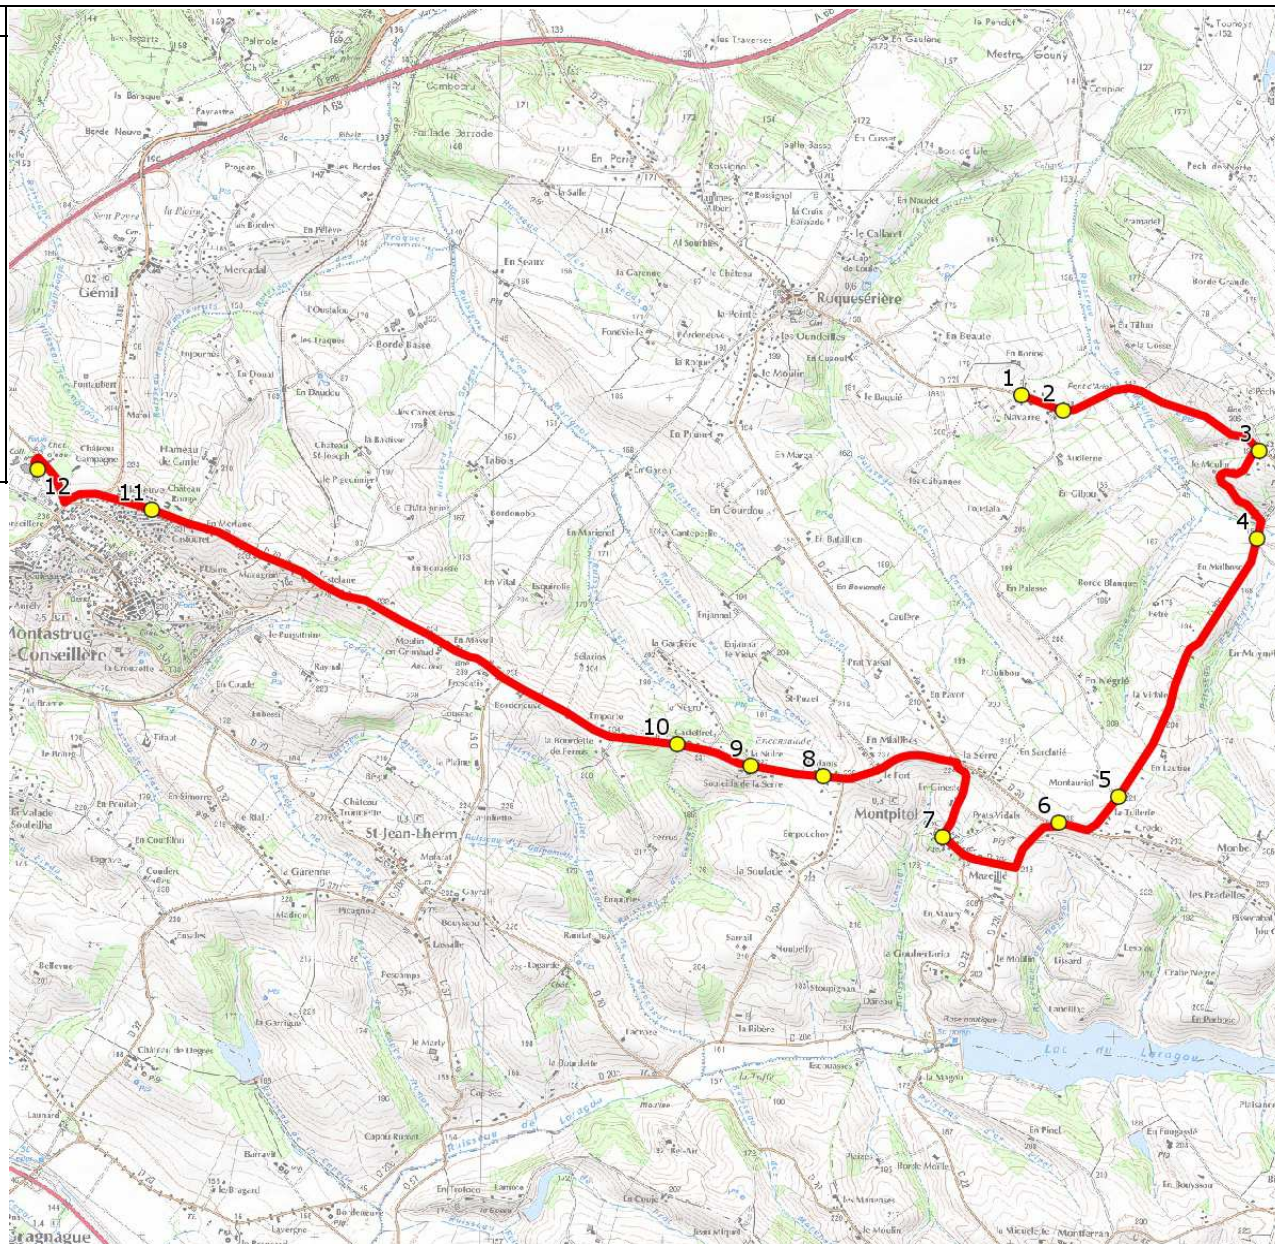

Ligne N° : S5151

Km en charge : 12 Km

Année : 2003

ITINERAIRE INDICATIF (ALLER)

LMMJV--

AZAS

1. Ch des Crêtes/Navarre
2. Ch des Crêtes/D22F
3. ABCGn0541 Cimetière
4. ABCGn1393 La Bordette
5. RD30c/Ch des Crêtes

- 07:49
- 07:50
- 07:52
- 07:54
- 07:57

MONTPITOL

6. ABCGn0412 Pigeonnier
7. RD22/Eglise
8. ABCGn0415 En Cansalade
9. RD30/Rte Lagardière/AB
10. RD30/Castelfret/n°11

- 07:58
- 08:01
- 08:04
- 08:05
- 08:06

MONTASTRUC-LA-CONSEILLERE

11. RD30/Lot Hauts de Cante
12. Collège Georges Brassens

- 08:12
- 08:20

Mise à jour : 05/09/2017

Ligne : AZAS-COLLEGE MONTASTRUC LA CONSEILLERE

Ligne N° : S5151

Marché (année de notification-durée) : 2015-4

Transporteur : LES COURRIERS DE LA GARONNE (CDLG)

Km en charge : 15 Km

Nombre de places assises : 59 pl

Sous-traitant :

Année : 2003

ITINERAIRE INDICATIF (RETOUR)	LM-JV--	Merc
MONTASTRUC-LA-CONSEILLERE		
1. Collège Georges Brassens	17:10	12:40
2. RD30/Lot Hauts de Cante	17:12	12:42
AZAS		
3. Ch des Crêtes/Navarre	17:20	12:50
4. Ch des Crêtes/D22F	17:21	12:51
5. ABCGn0541 Cimetière	17:23	12:53
6. ABCGn1393 La Bordette	17:25	12:55
7. RD30c/Ch des Crêtes	17:28	12:58
MONTPIROL		
8. ABCGn0412 Pigeonnier	17:29	12:59
9. RD22/Eglise	17:32	13:02
10. ABCGn0415 En Cansalade	17:35	13:05
11. RD30/Rte Lagardière/AB	17:36	13:06
12. RD30/Castelfret/n°11	17:37	13:07