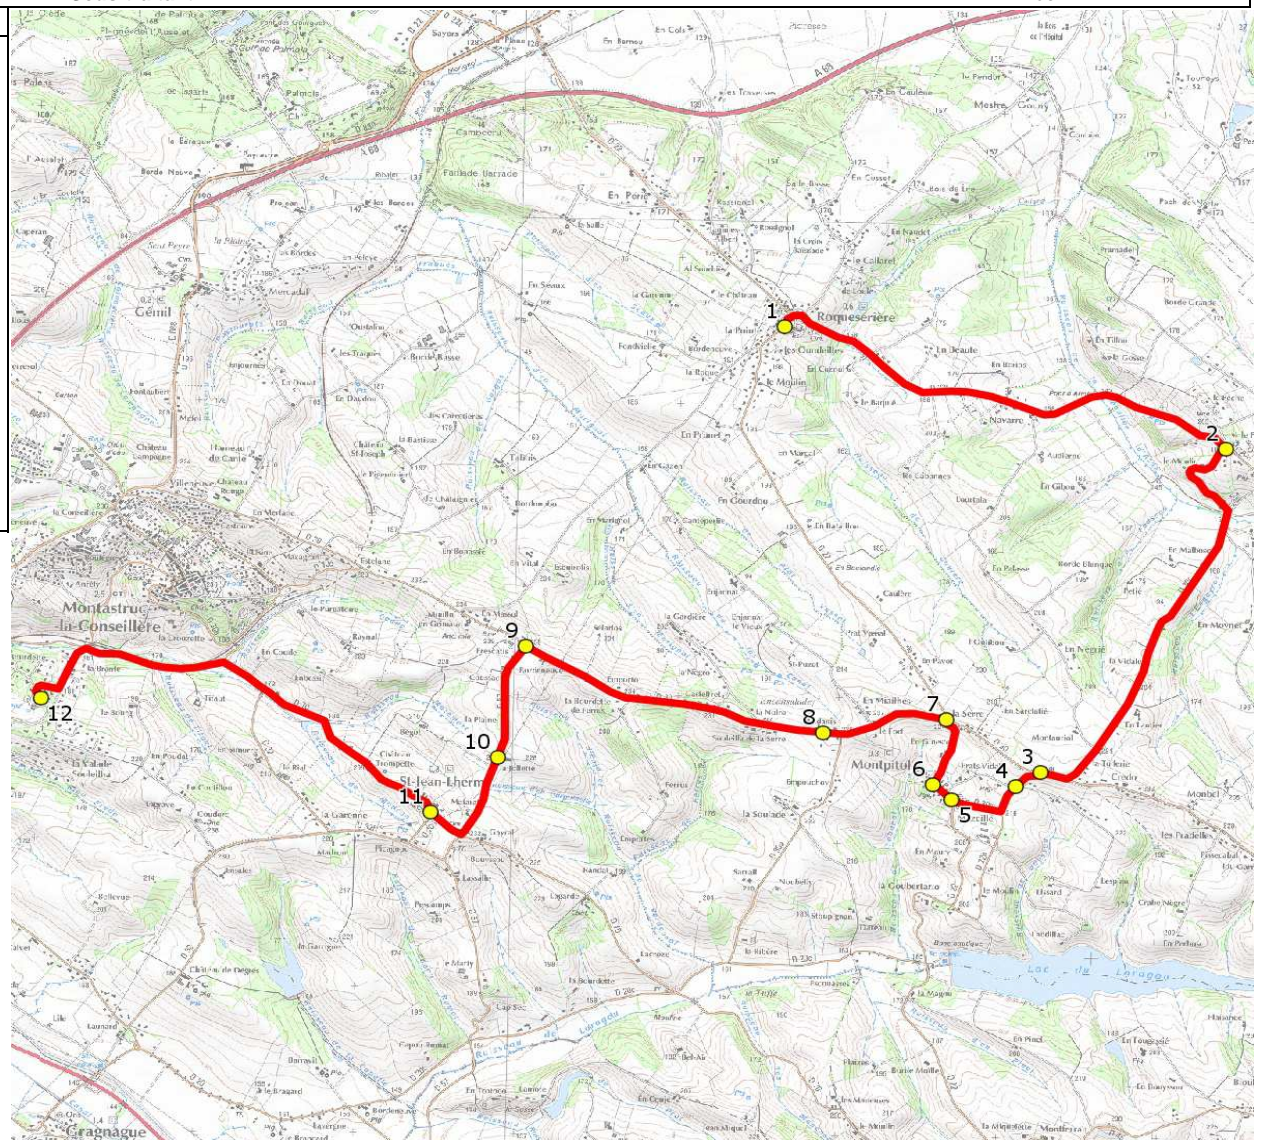

Mise à jour : 01/08/2018
 Marché (année de notification-durée) : 2018-5
 Nombre de places assises :

Ligne : ROQUESERIERE-MONTASTRUC-RABAT. LR NAVES
 Transporteur :
 Sous-traitant :

Ligne N° : S5002
 Km en charge : 15 Km
 Année :

ITINERAIRE INDICATIF (ALLER)	MMJVV
ROQUESERIÈRE	
1. ABCGn0489 Village	06:25
2. ABCGn0541 Cimetière	06:27
3. ABCGn0412 Pigeonnier	06:30
4. RD30c/Ch Lissard	06:31
5. Ecole	06:32
6. RD22/Eglise	06:33
7. ABCG 0883 La Serre	06:34
8. ABCGn0415 En Cansalade	06:35
SAINT-JEAN-LHERM	
9. RD30/RD57	06:37
10. RD57/Joliette	06:38
11. Village/Monument aux Morts	06:39
MONTASTRUC-LA-CONSEILLÈRE	
12. ABCGn1585 La Valade club house	06:45 (1)

Renvoi/Nota :

1 : Rabattement sur la ligne interurbaine 355 pour le Lycée Raymond Naves.

Mise à jour : 01/08/2018	Ligne : ROQUESERIERE-MONTASTRUC-RABAT. LR NAVES	Ligne N° : S5002
Marché (année de notification-durée) : 2018-5	Transporteur :	Km en charge : 15 Km
Nombre de places assises :	Sous-traitant :	Année :

ITINERAIRE INDICATIF (RETOUR)	LM-JV--	Merc
MONTASTRUC-LA-CONSEILLERE		
1. ABCGn1585 La Valade club house	18:25	13:10
SAINT-JEAN-LHERM		
2. Village/Monument aux Morts	18:31	13:16
3. RD57/Joliette	18:32	13:17
4. RD30/RD57	18:33	13:18
MONTPITOL		
5. ABCGn0415 En Cansalade	18:35	13:20
6. ABCG 0883 La Serre	18:36	13:21
7. RD22/Eglise	18:37	13:22
8. Ecole	18:38	13:23
9. RD30c/Ch Lissard	18:39	13:24
10. ABCGn0412 Pigeonnier	18:40	13:25
AZAS		
11. ABCGn0541 Cimetière	18:43	13:28
ROQUESERIERE		
12. ABCGn0489 Village	18:45	13:30