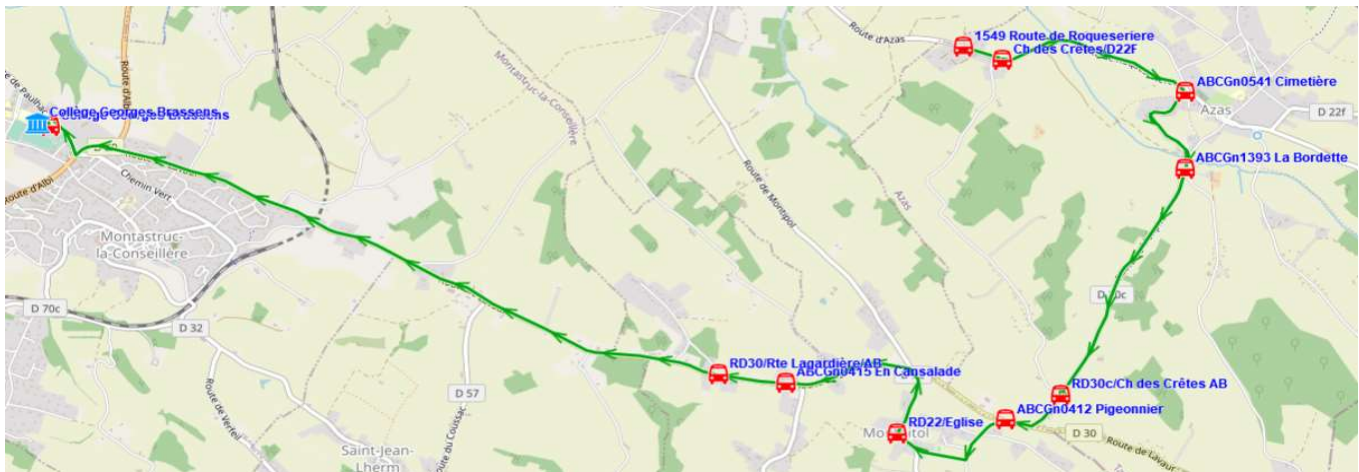

# Fiche Horaire

Ligne : **S5151 - AZAS-COLLEGE MONTASTRUC LA CONSEILLERE**

Validité à partir du 13/03/2023

Scol Course : Oui	
Commune	Itinéraires Km en charge
	<b>S5151A01</b> 11,82 Immjv---
Commune	Point d'arrêt
AZAS	1549 Route de Roqueseriere Ch des Crêtes/D22F ABCGn0541 Cimetière ABCGn1393 La Bordette
MONTPITOL	RD30c/Ch des Crêtes AB ABCGn0412 Pigeonnier RD22/Eglise ABCGn0415 En Cansalade
MONTASTRUC-LA-CONSEILLERE	RD30/Rte Lagardière/AB Collège Georges Brassens

## Transporteur

VERDIE AUTOCARS (DREMIL)

## Ligne : S5151 - AZAS-COLLEGE MONTASTRUC LA CONSEILLERE

Validité à partir du 13/03/2023

Commune	Itinéraires Km en charge Point d'arrêt	Scol Course :	
		Oui	Oui
		S5151R01	S5151R01
		14,37	14,37
		--m----	lm-jv--
MONTASTRUC-LA-CONSEILLERE AZAS	Collège Georges Brassens	12:40	17:10
	1549 Route de Roqueseriere	12:50	17:20
	Ch des Crêtes/D22F	12:51	17:21
	ABCGn0541 Cimetière	12:53	17:23
	ABCGn1393 La Bordette	12:55	17:25
MONTPILOT	RD30c/Ch des Crêtes AB	12:58	17:28
	ABCGn0412 Pigeonnier	12:59	17:29
	RD22/Eglise	13:05	17:35
	ABCGn0415 En Cansalade	13:08	17:38
	RD30/Rte Lagardière/AB	13:11	17:41