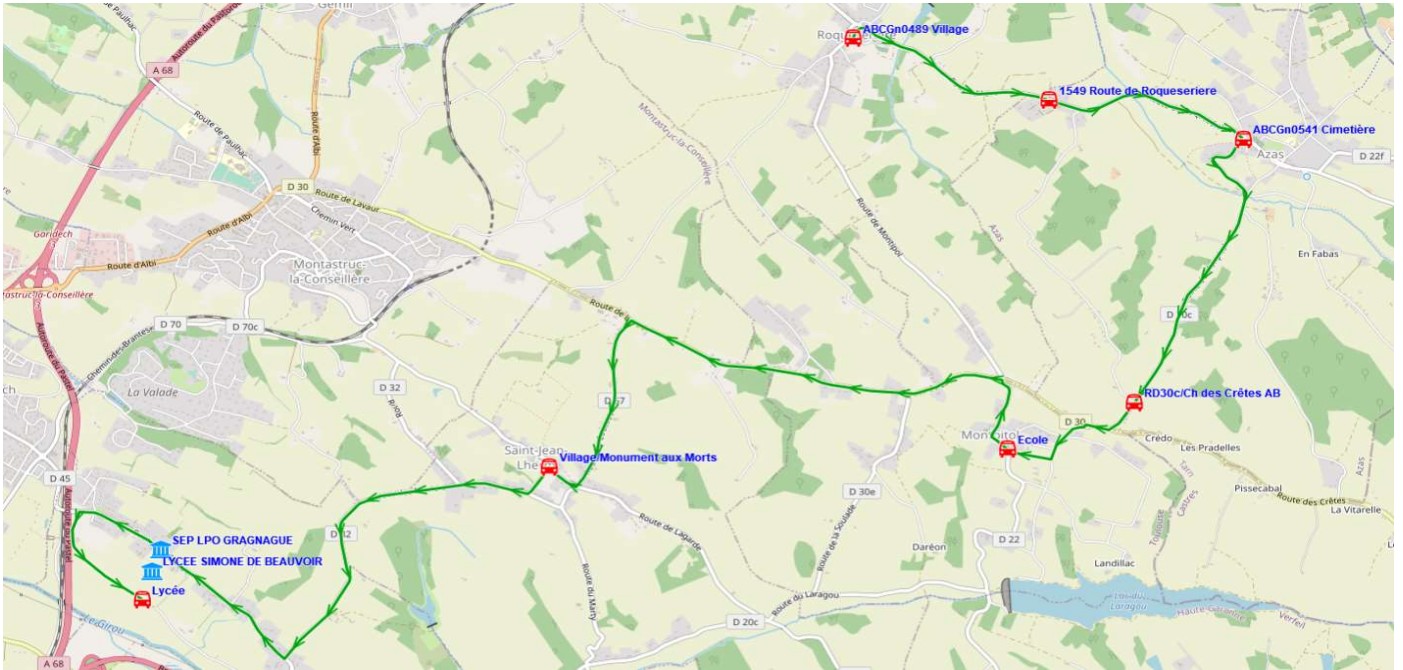

# Fiche Horaire

Ligne : S5012 - ROQUESERIERE - LYCEE GRAGNAGUE

Validité à partir du 20/09/2022

Scol Course : Oul		
Commune	Point d'arrêt	Immjv---
ROQUESERIERE	ABCGn0489 Village	07:05
AZAS	1549 Route de Roqueseriere	07:10
	ABCGn0541 Cimetière	07:15
	RD30c/Ch des Crêtes AB	07:20
MONTPILOL	Ecole	07:23
SAINT-JEAN-LHERM	Village/Monument aux Morts	07:30
GRAGNAGUE	Lycée	07:40

Transporteur  
 AUTOCARS CHAUCHARD (BLAGNAC)

# Fiche Horaire

Ligne : S5012 - ROQUESERIERE - LYCEE GRAGNAGUE

Validité à partir du 20/09/2022

Commune	Point d'arrêt	Scol Course :	
		Oui	Oui
Itinéraires		S5012R01	S5012R01
Km en charge		17,04	17,04
		--m----	lm-jv---
GRAGNAGUE	Lycée	13:10	18:10
SAINT-JEAN-LHERM	Village/Monument aux Morts	13:20	18:20
MONTPITOL	ABCG 0883 La Serre	13:26	18:26
AZAS	RD30c/Ch des Crêtes AB	13:28	18:28
	ABCGn0541 Cimetière	13:33	18:33
	1549 Route de Roqueseriere	13:38	18:38
ROQUESERIERE	ABCGn0489 Village	13:43	18:43