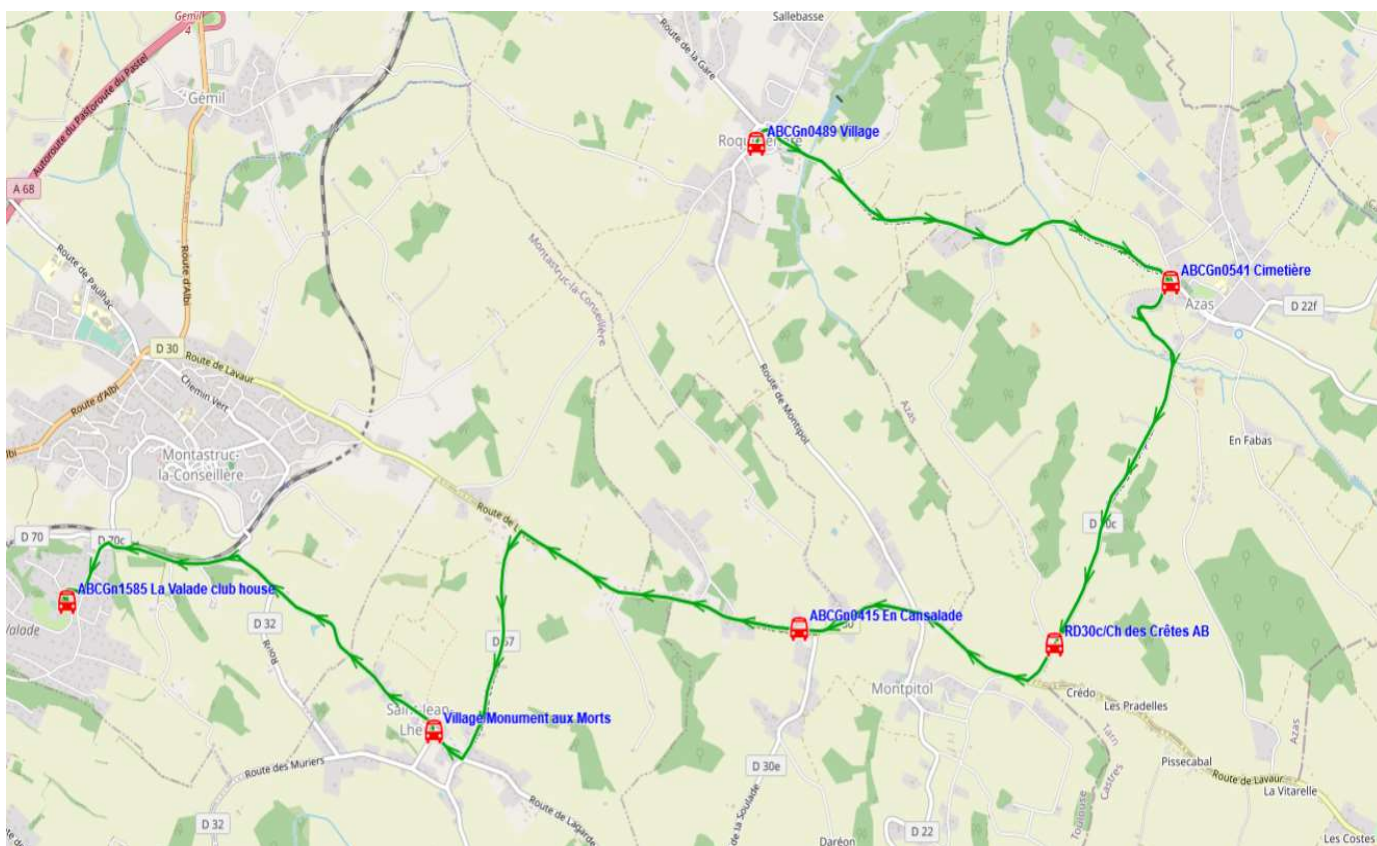

Fiche Horaire

Ligne : S5002 - ROQUESERIERE-MONTASTRUC-RABAT. LR NAVES

Validité à partir du 15/08/2022

Scol Course : Oui

Commune	Itinéraires Km en charge	S5002A01 14,32 Immjv---
ROQUESERIERE	ABCGn0489 Village	06:23
AZAS	ABCGn0541 Cimetière	06:27
	RD30c/Ch des Crêtes AB	06:30
MONTPIROL	ABCGn0415 En Cansalade	06:35
SAINT-JEAN-LHERM	Village/Monument aux Morts	06:37
MONTASTRUC-LA-CONSEILLERE	ABCGn1585 La Valade club house	06:43

Transporteur

ALCIS TRANSPORTS

Fiche Horaire

Ligne : S5002 - ROQUESERIERE-MONTASTRUC-RABAT. LR NAVES

Validité à partir du 15/08/2022

Commune	Itinéraires Km en charge	Scol Course :	
		Oui	Oui
	Point d'arrêt	S5002R01	S5002R01
		14,44	14,44
MONTASTRUC-LA-CONSEILLERE	ABCGn1585 La Valade club house	13:10	18:25
SAINT-JEAN-LHERM	Village/Monument aux Morts	13:16	18:31
MONTPILOT	ABCGn0415 En Cansalade	13:21	18:36
AZAS	RD30c/Ch des Crêtes AB	13:26	18:41
	ABCGn0541 Cimetière	13:31	18:46
ROQUESERIERE	ABCGn0489 Village	13:35	18:50

Transporteur

ALCIS TRANSPORTS