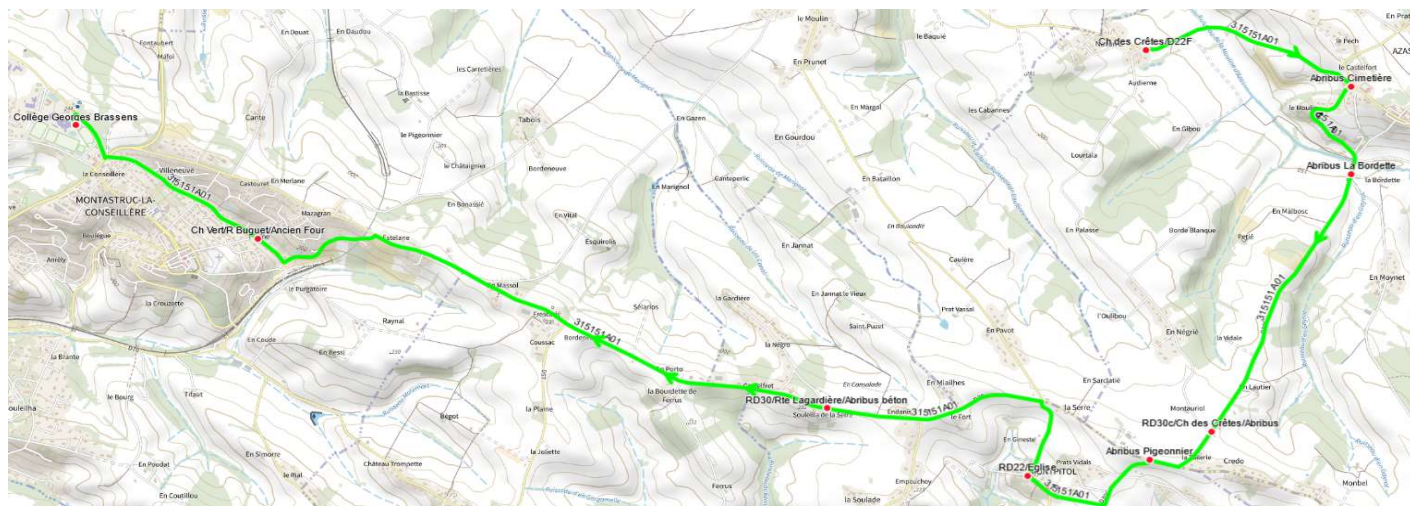

315151 - AZAS-COLLEGE MONTASTRUC LA CONSEILLERE

Validité à partir du 01/08/2025

ALLER

Km en charge (Calculé)		11,7
Commune	Point d'arrêt	LMMeJV--
AZAS	Ch des Crêtes/D22F	08:00
	Abribus Cimetière	08:02
	Abribus La Bordette	08:04
	RD30c/Ch des Crêtes/Abribus	08:06
MONTPILOT	Abribus Pigeonnier	08:08
	RD22/Eglise	08:10
	RD30/Rte Lagardière/Abribus béton	08:13
MONTASTRUC-LA-CONSEILLERE	Ch Vert/R Buguet/Ancien Four	08:17
	Collège Georges Brassens	08:20

Transporteur

ALCIS TRANSPORTS

315151 - AZAS-COLLEGE MONTASTRUC LA CONSEILLERE

Validité à partir du 01/08/2025

RETOUR

Km en charge (Calculé)		14,5	14,5
Commune	Point d'arrêt	--Me--	LM-JV--
MONTASTRUC-LA-CONSEILLERE	Collège Georges Brassens	12:40	17:10
	Ch Vert/R Buguet/Ancien Four	12:43	17:13
AZAS	Ch des Crêtes/D22F	12:52	17:22
	Abribus Cimetière	12:54	17:24
	Abribus La Bordette	12:56	17:26
	RD30c/Ch des Crêtes/Abribus	12:59	17:29
MONTPIROL	Abribus Pigeonnier	13:00	17:30
	RD22/Eglise	13:02	17:32
	RD30/Rte Lagardière/Abribus béton	13:06	17:36