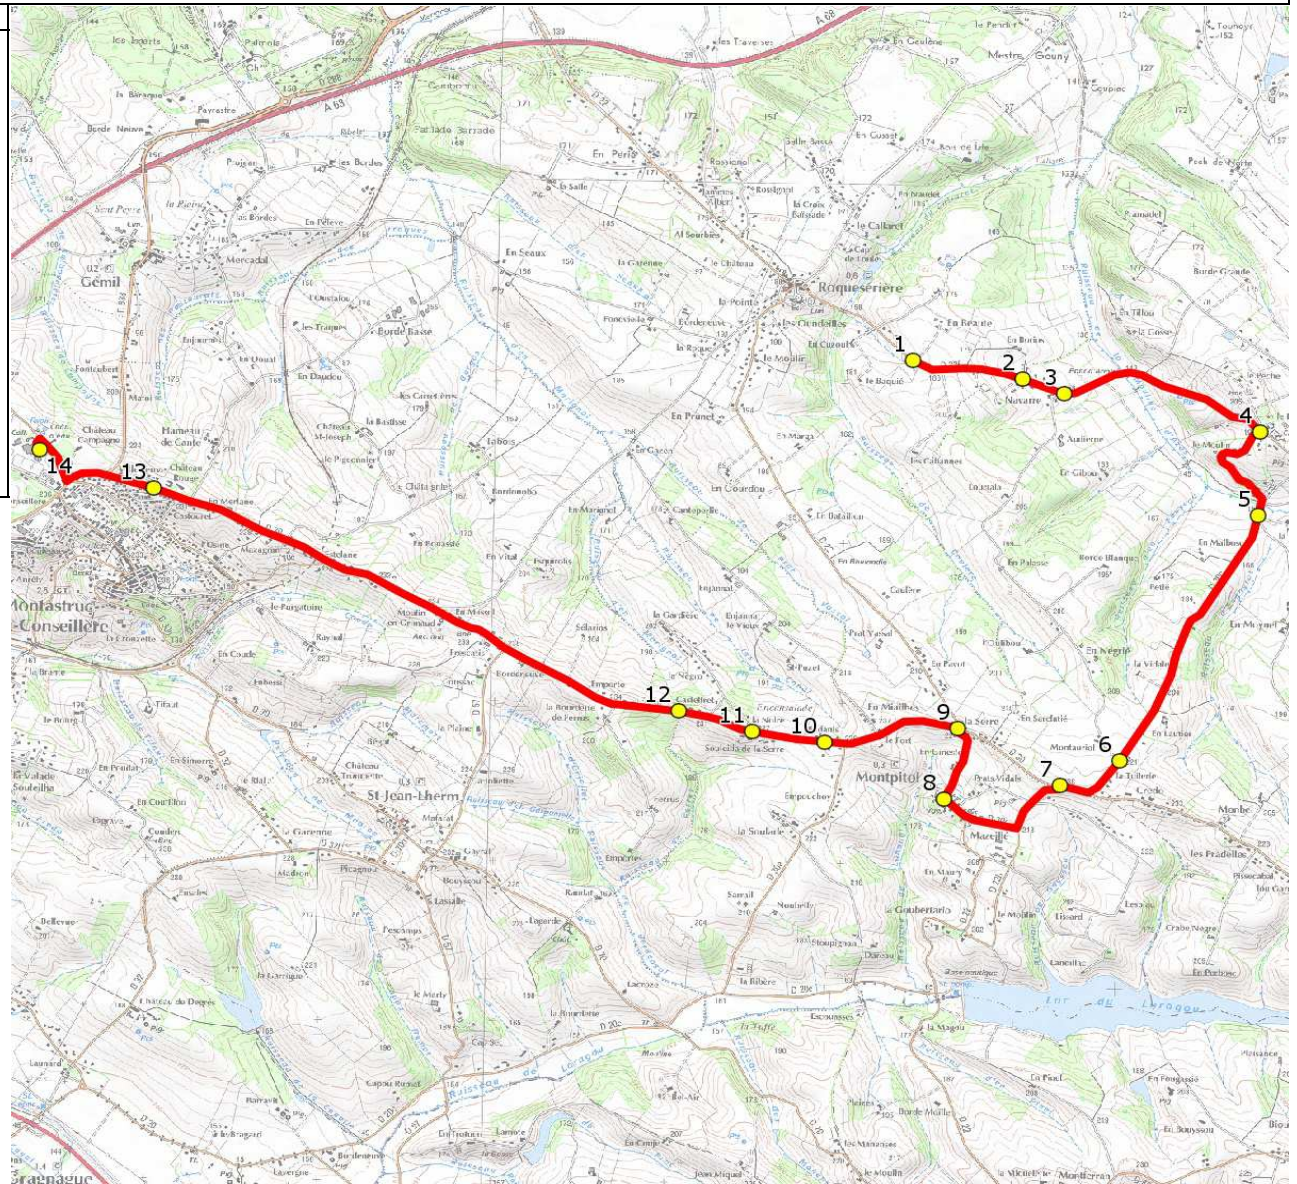

Mise à jour : 01/08/2015

Marché (année de notification-durée) : 2015-4

Nombre de places : 59 pl

Circuit : AZAS-COLLEGE MONTASTRUC LA CONSEILLERE

Transporteur : COURRIERS DE LA GARONNE (CDLG)

Véhicule : KAROSA RECRO / 855 BDE 32

Circuit N° : S5151

Km en charge : 13 Km

Année : 2003

ITINERAIRE INDICATIF (ALLER)	LMMJV--
ROQUESERIERE	
1. RD22f/En Beaute	07:47
AZAS	
2. Ch des Crêtes/Navarre	07:49
3. Ch des Crêtes/D22F	07:50
4. ABCGn0541 Cimetière	07:52
5. ABCGn1393 La Bordette	07:54
6. RD30c/Ch des Crêtes	07:57
MONTPILOL	
7. ABCGn0412 Pigeonnier	07:58
8. RD22/Eglise	08:01
9. ABCG 0883 La Serre	08:02
10. ABCGn0415 En Cansalade	08:04
11. RD30/Rte Lagardière/AB	08:05
12. RD30/Castelfret/n°11	08:06
MONTASTRUC-LA-CONSEILLERE	
13. RD30/Lot Hauts de Cante	08:12
14. Collège Georges Brassens	08:20

Mise à jour : 01/08/2015

Marché (année de notification-durée) : 2015-4

Nombre de places : 59 pl

Circuit : AZAS-COLLEGE MONTASTRUC LA CONSEILLERE

Transporteur : COURRIERS DE LA GARONNE (CDLG)

Véhicule : KAROSA RECREO / 855 BDE 32

Circuit N° : S5151

Km en charge : 15 Km

Année : 2003

ITINERAIRE INDICATIF (RETOUR)	LM-JV--	Merc
MONTASTRUC-LA-CONSEILLERE		
1. Collège Georges Brassens	17:10	12:40
2. RD30/Lot Hauts de Cante	17:12	12:42
ROQUESERIERE		
3. RD22f/En Beaute	17:18	12:48
AZAS		
4. Ch des Crêtes/Navarre	17:20	
5. Ch des Crêtes/D22F	17:21	12:51
6. ABCGn0541 Cimetière	17:23	12:53
7. ABCGn1393 La Bordette	17:25	12:55
8. RD30c/Ch des Crêtes	17:28	12:58
MONTPILOT		
9. ABCGn0412 Pigeonnier	17:29	12:59
10. RD22/Eglise	17:32	13:02
11. ABCG 0883 La Serre	17:33	13:03
12. ABCGn0415 En Cansalade	17:35	13:05
13. RD30/Rte Lagardière/AB	17:36	13:06
14. RD30/Castelfret/n°11	17:37	13:07