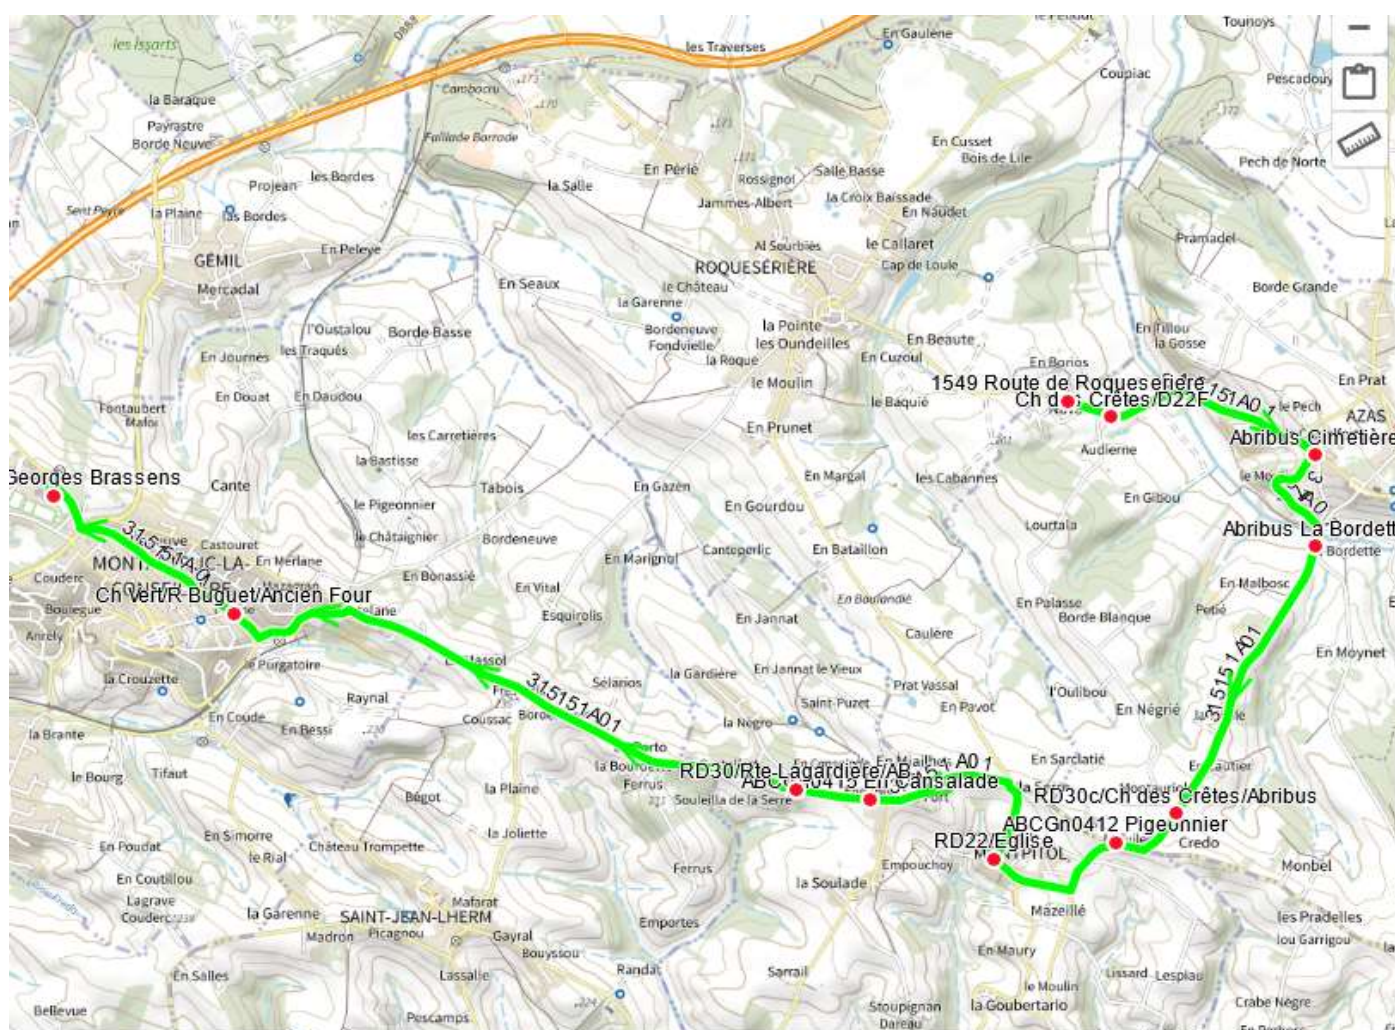

315151 - AZAS-COLLEGE MONTASTRUC LA CONSEILLERE

Validité à partir du 25/09/2023

ALLER

Itinéraires		315151A01
Km en charge (Calculé)		12,0
Commune	Point d'arrêt	ImMjv--
AZAS	1549 Route de Roqueseriére	07:54
	Ch des Crêtes/D22F	07:55
	Abribus Cimetière	07:57
	Abribus La Bordette	07:59
	RD30c/Ch des Crêtes/Abribus	08:01
MONTPILOL	ABCGn0412 Pigeonnier	08:03
	RD22/Eglise	08:05
	ABCGn0415 En Cansalade	08:08
	RD30/Rte Lagardière/AB	08:10
MONTASTRUC-LA-CONSEILLERE	Ch Vert/R Buguet/Ancien Four	08:15
	Collège Georges Brassens	08:20

Transporteur

VERDIE AUTOCARS (DREMIL)

315151 - AZAS-COLLEGE MONTASTRUC LA CONSEILLERE

Validité à partir du 25/09/2023

RETOUR

		Itinéraires 315151R0 315151R01	
		Km en charge (Calculé)	
Commune	Point d'arrêt	--M----	Im-jv--
MONTASTRUC-LA-CONSEILLERE	Collège Georges Brassens	12:40	17:10
	Ch Vert/R Buguet/Ancien Four	12:45	17:15
AZAS	1549 Route de Roqueseriére	12:52	17:22
	Ch des Crêtes/D22F	12:53	17:23
	Abribus Cimetière	12:55	17:25
	Abribus La Bordette	12:57	17:27
	RD30c/Ch des Crêtes/Abribus	13:00	17:30
MONTPITOL	ABCGn0412 Pigeonnier	13:01	17:31
	RD22/Eglise	13:07	17:37
	ABCGn0415 En Cansalade	13:10	17:40
	RD30/Rte Lagardière/AB	13:13	17:43

Transporteur

VERDIE AUTOCARS (DREMIL)