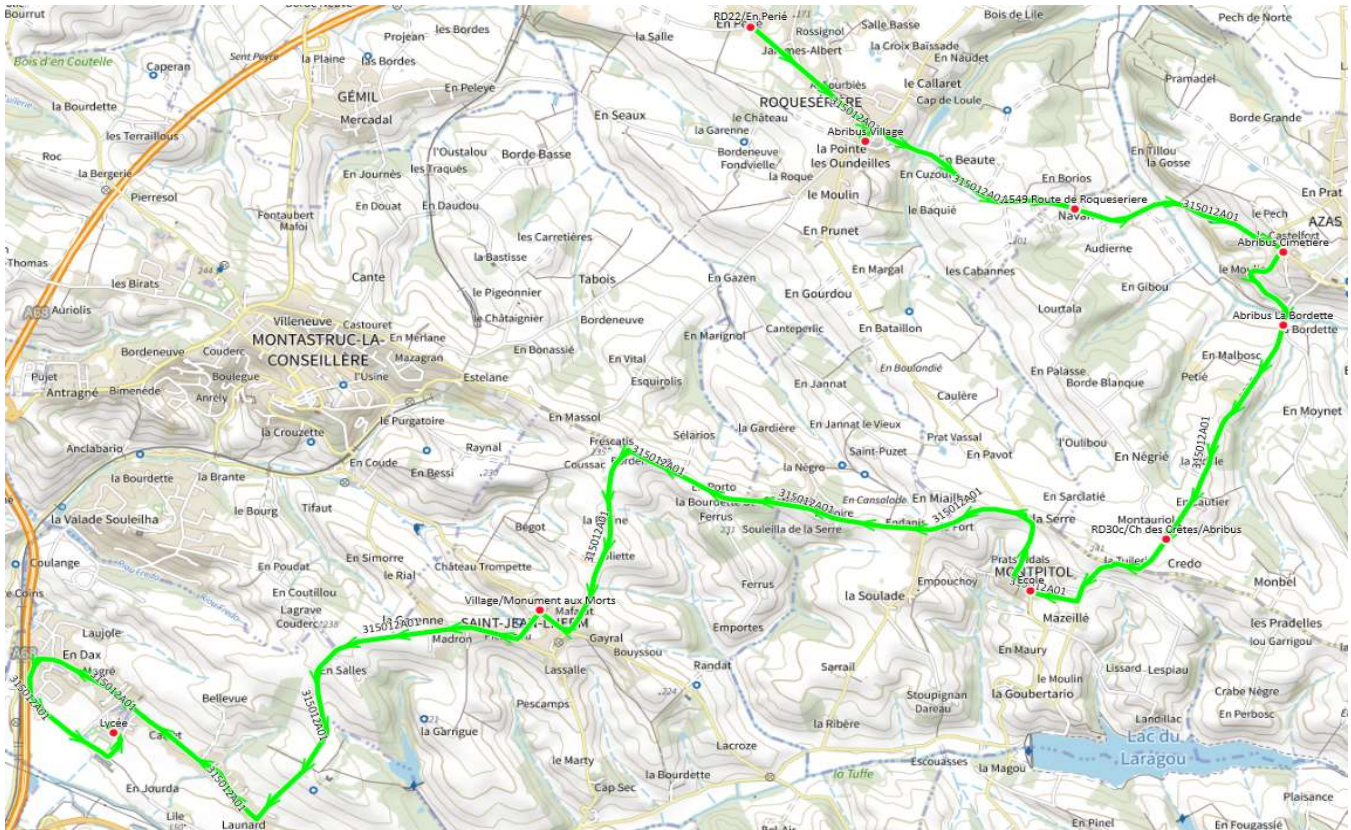

315012 - ROQUESERIERE - LYCEE GRAGNAGUE

Validité à partir du 26/02/2024

ALLER

Km en charge (Calculé)		19,1
Commune	Point d'arrêt	ImMjv--
ROQUESERIERE	RD22/En Perié	07:02
	Abribus Village	07:05
AZAS	1549 Route de Roqueseriere	07:08
	Abribus Cimetière	07:11
	Abribus La Bordette	07:13
	RD30c/Ch des Crêtes/Abribus	07:15
MONTPITOL	Ecole	07:18
SAINT-JEAN-LHERM	Village/Monument aux Morts	07:26
GRAGNAGUE	Lycée	07:40

Transporteur

AUTOCARS CHAUCHARD (BLAGNAC)

315012 - ROQUESERIERE - LYCEE GRAGNAGUE

Validité à partir du 26/02/2024

RETOUR

Km en charge (Calculé)		19,0	19,0
Commune	Point d'arrêt	--M----	Im-jv--
GRAGNAGUE	Lycée	13:10	18:10
SAINT-JEAN-LHERM	Village/Monument aux Morts	13:19	18:19
MONTPILOT	Ecole	13:27	18:27
AZAS	RD30c/Ch des Crêtes/Abribus	13:30	18:30
	Abribus La Bordette	13:32	18:32
	Abribus Cimetière	13:34	18:34
	1549 Route de Roqueseriere	13:37	18:37
ROQUESERIERE	Abribus Village	13:40	18:40
	RD22/En Perié	13:43	18:43

Transporteur

AUTOCARS CHAUCHARD (BLAGNAC)